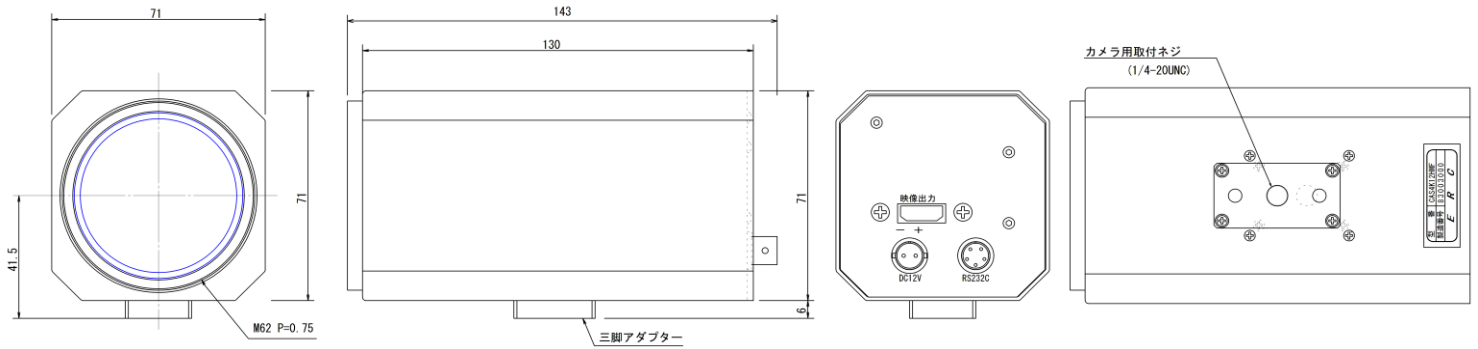

HDMI 方式出力。

出力は HDMI 方式で、別売の光伝送方式のケーブルで長距離映像伝送ができます。

▼ 外観図

カメラ仕様

CAS4K12HMF	
撮像素子	1/2.3型 CMOS センサー
有効画素数	893万画素
映像信号	3840×2160/29.97p, 3840×2160/25p, 1920×1080/59.94p, 1920×1080/50p, 1920×1080/59.94i, 1920×1080/50i, 1920×1080/29.94p, 1920×1080/25p, 1280×720/59.94p
カラーフォーマット	4:2:2
同期方式	内部同期
映像出力	HDMI信号方式
カメラ制御	RS-232C 9.6kbps/19.2kbps/38.4kbps. データ長:8bit ストップ bit :1bit 出荷時9.6kbps
レンズ	光学12倍ズーム、f=3.9mm(Wide)~46.8mm(Tele), F1.8~F2.0
レンズフィルター径	62mm
電子ズーム	デジタルズームOn/Off 最大12倍(×1,×2,・・・×12)
ズーム移動時間(最速値)	光学Wide~光学Tele:1.6秒、光学Wide~D-12倍Tele:2.8秒
ズーム速度	8段階選択可(Separate-Mode時)
フォーカス移動時間	∞~Near:0.2秒
画角(水平)	68.5°(Wide端)~6.3°(Tele端)
最近撮影距離	0mm(Wide端)~840mm(Tele端) Tele端限界撮影遠距離 1900mm
最低被写体照度(50IRE)	3lx 1/30高感度モードOFF時、0.75lx 1/30 高感度モードON時
被写体照度範囲	100~100,000Lx
電子シャッター	1~1/10,000S、22ステップ
ホワイトバランス	Auto/ATW/Indoor/Outdoor/Outdoor/OnePush WB/Manual WB
AE制御	Full Auto/シャッター優先/アイリス優先/Manual/ブライト/スポットAE
ゲイン	Auto/Manual(0~+45db, 15ステップ)
露出補正	On/Off
逆光補正	On/Off
Defog モード	On/Off 強、中、弱
画像効果	白黒/ネガポジ反転/静止画(フリーズ)
輪郭補正	16段階
プリセット	ポジションプリセット:16通り カスタムプリセット:1通り
上下左右反転機能	On/Off
保存温度/湿度	-20°C~+60°C/20~95%
動作温度/湿度	-5°C~+60°C/20~80%
電源電圧	12VDC
消費電力	2.9W(モーター動作時3.7W)
重量	855g
映像コネクタ	HDMI形式 タイプA
RS-232Cコネクタ	R03-R5M(多治見)
電源コネクタ	R05-R2M(多治見)
外形寸法(W×H×D)コネクタ含まず	71×71×130
外形寸法(W×H×D)コネクタ、台含む	71×77×143