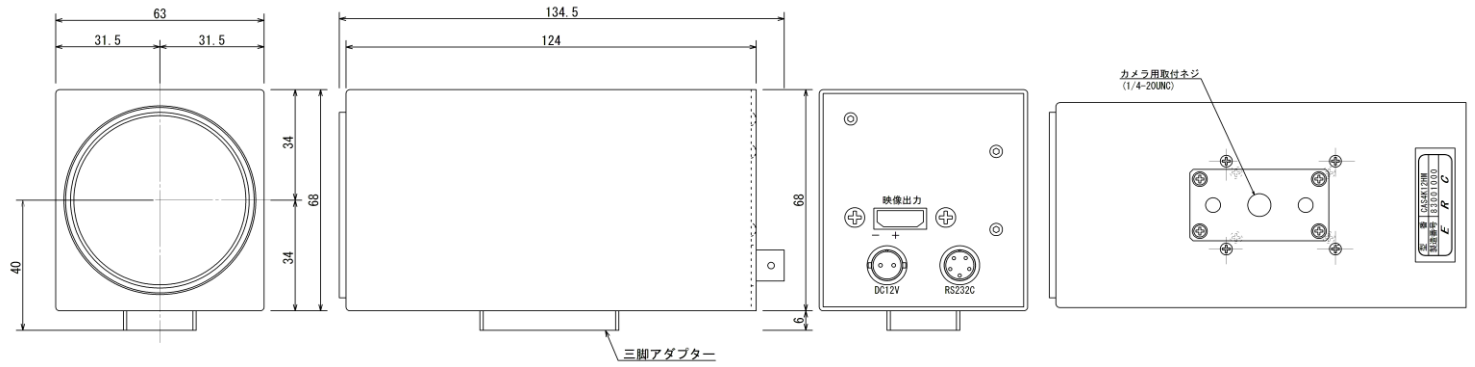

▼ 外観図

カメラ仕様

CAS4K12HM	
撮像素子	1/2.3型 CMOS センサー
有効画素数	893万画素
映像信号	3840×2160/29.97p, 3840×2160/25p, 1920×1080/59.94p, 1920×1080/50p, 1920×1080/59.94i, 1920×1080/50i, 1920×1080/29.94p, 1920×1080/25p, 1280×720/59.94p
カラーフォーマット	4:2:2
同期方式	内部同期
映像出力	HDMI信号方式
カメラ制御	RS-232C 9.6kbps/19.2kbps/38.4kbps. データ長:8bit ストップ bit :1bit 出荷時9.6kbps
レンズ	光学12倍ズーム、f=3.9mm(Wide)~46.8mm(Tele),F1.8~F2.0
電子ズーム	デジタルズームOn/Off 最大12倍(×1,×2、...×12)
ズーム移動時間(最速値)	光学Wide~光学Tele:1.6秒、光学Wide~D-12倍Tele:2.8秒
ズーム速度	8段階選択可(Separate-Mode時)
フォーカス移動時間	∞~Near:0.2秒
画角(水平)	70.7°(Wide端)~6.2°(Tele端)
最至近撮影距離	10mm(Wide端)~1500mm(Tele端)
最低被写体照度(50IRE)	3lx 1/30高感度モードOFF時、0.75lx 1/30 高感度モードON時
被写体照度範囲	100~100,000Lx
電子シャッター	1~1/10,000S、22ステップ
ホワイトバランス	Auto/ATW/Indoor/Outdoor/Outdoor/OnePush WB/Manual WB
AE制御	Full Auto/シャッター優先/アイリス優先/Manual/ブライト/スポットAE
ゲイン	Auto/Manual(0~+45db, 15ステップ)
露出補正	On/Off
逆光補正	On/Off
Defog モード	On/Off 強、中、弱
画像効果	白黒/ネガポジ反転/静止画(フリーズ)
輪郭補正	16段階
プリセット	ポジションプリセット:16通り カスタムプリセット:1通り
上下左右反転機能	On/Off
保存温度/湿度	-20°C~+60°C/20~95%
動作温度/湿度	-5°C~+60°C/20~80%
電源電圧	12VDC
消費電力	2.9W(モーター動作時3.7W)
重量	790g
映像コネクタ	HDMI形式 タイプA
RS-232Cコネクタ	R03-R5M(多治見)
電源コネクタ	R05-R2M(多治見)
外形寸法(W×H×D)コネクタ含まず	63×68×124
外形寸法(W×H×D)コネクタ、台含む	63×74×134.5